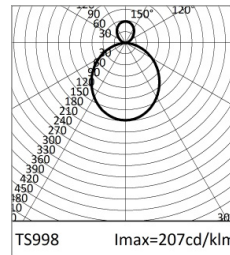

1T5701DA | LOGICO System - Decken/Pendelleuchte - Lichtbandmodul

Lineare LED-Leuchte für Deckenanbau- oder Pendelmontage

	3000K	H(m)	D(m)	E _{max} (lx)
Ra80				106°
Fixture Power	107W	1	2.66	2862
Source Flux	13800lm	2	5.33	716
Fixture Flux	9381lm	3	7.99	318
Efficacy	88lm/W	4	10.65	179
TS998	I _{max} =207cd/klm	I _{max}	2862cd	5
			13.32	114